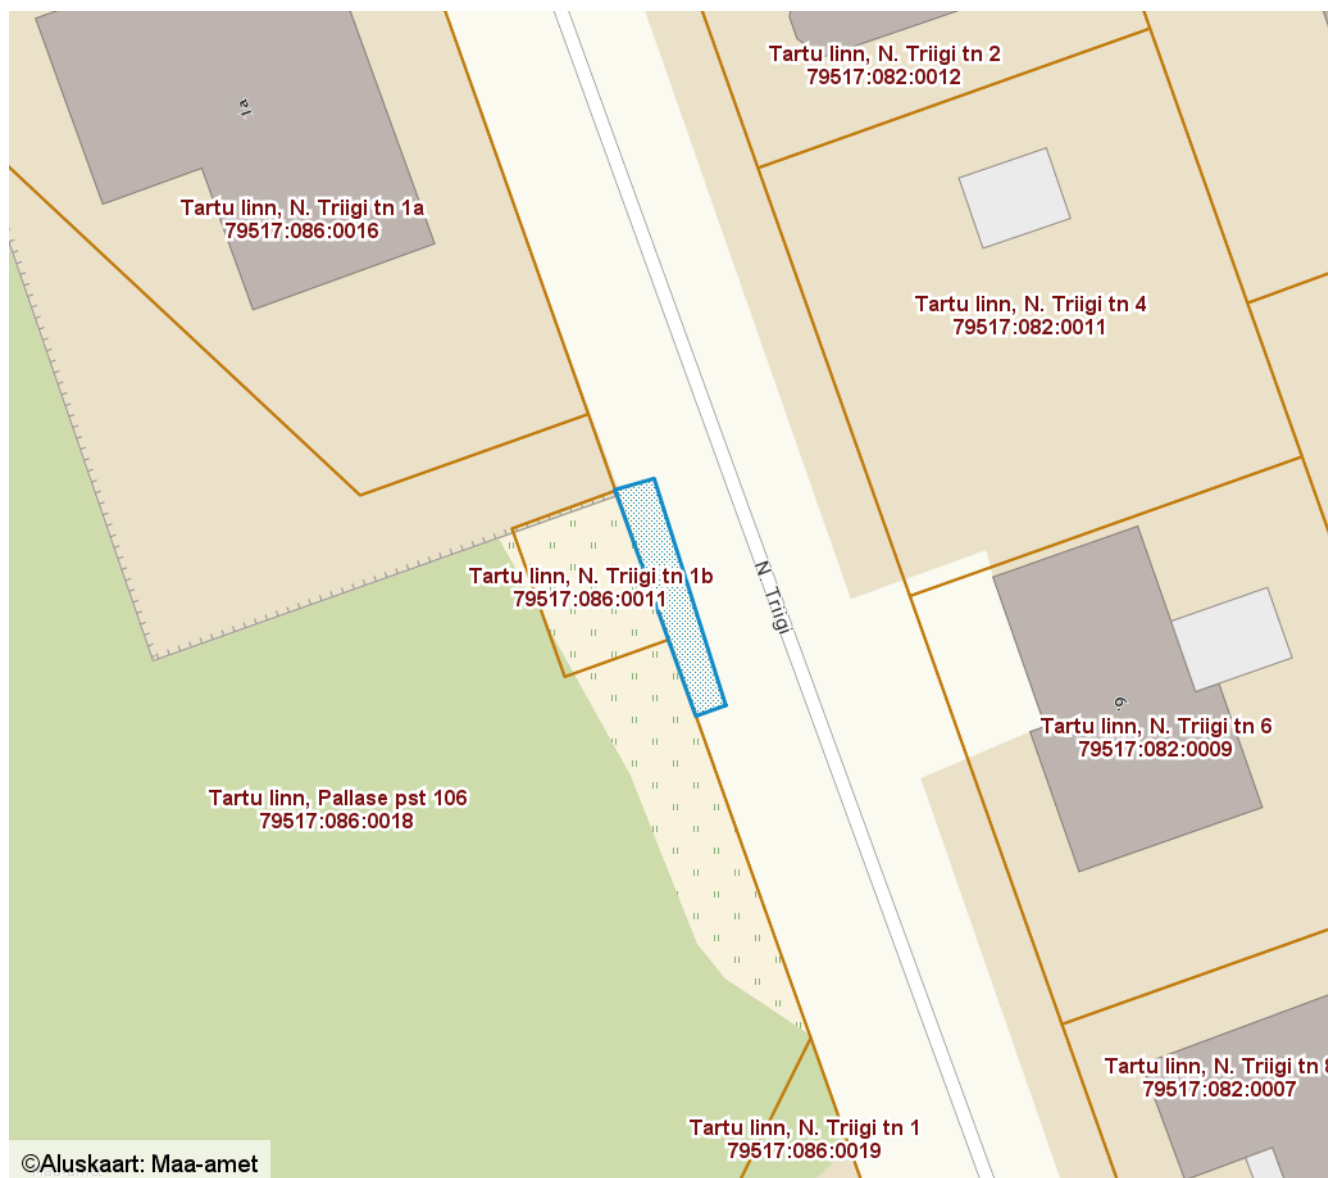

**ISIKLIKU KASUTUSÕIGUSEGA KOORMATAVA
ALA SKEEM**
Tartu linn, Nikolai Triigi tänav T1 (79517:086:0020)
M 1 : 500

— Isikliku kasutusõigusega seatav
maa-ala 38 m²
(10/0,4kV maakaabelliinid)

Nr	X	Y
1	6471668.47	663218.03
2	6471667.76	663216.05
3	6471672.84	663214.22
4	6471682.71	663210.71
5	6471683.44	663213.30